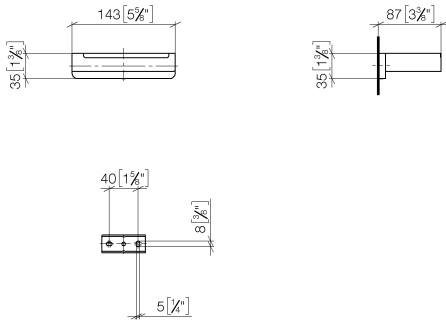

83 500 710

- largeur 140 mm
- hauteur 35 mm
- saillie 87 mm

Chrome

83 500 710-00

Platine brossé

83 500 710-06

83 500 710

mm [inches]

83 500 710

Les pièces pour les autres finitions peuvent être trouvées ici : Platine brossé

Liste des pièces de rechange

N°	Article Numéro	Désignation	Fréquence de montage	Délai de livraison
1	05 17 20 718 00 90	set de fixation	1	2
2	90 30 30 059 00 90	vis	1	2
3	08 17 71 505-00	patte de fixation	1	10
4	90 31 11 112 00 90	tige	1	2
5	08 17 71 555-00	patte de fixation	1	10