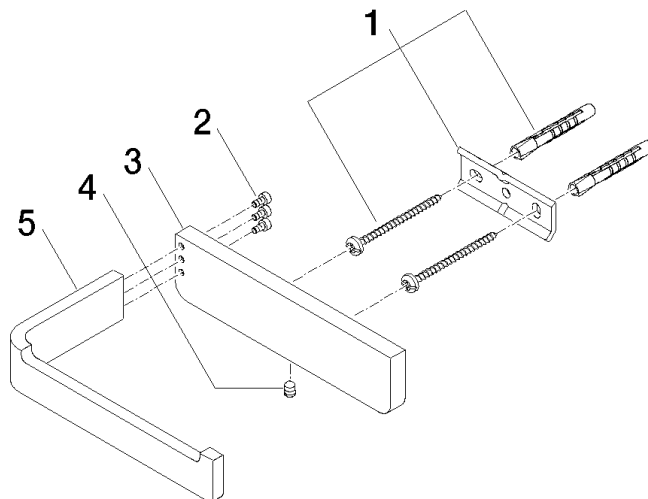

83 500 710

- largeur 140 mm
- hauteur 35 mm
- saillie 87 mm

Chrome

83 500 710-00

Platine brossé

83 500 710-06

83 500 710

mm [inches]

83 500 710

Les pièces pour les autres finitions peuvent être trouvées ici : Platine brossé

Liste des pièces de rechange

N°	Article Numéro	Désignation	Fréquence de montage	Délai de livraison
1	05 17 20 718 00 90	set de fixation	1	2
2	90 30 30 059 00 90	vis	1	2
3	08 17 71 505-00	patte de fixation	1	10
4	90 31 11 112 00 90	tige	1	2
5	08 17 71 555-00	patte de fixation	1	10